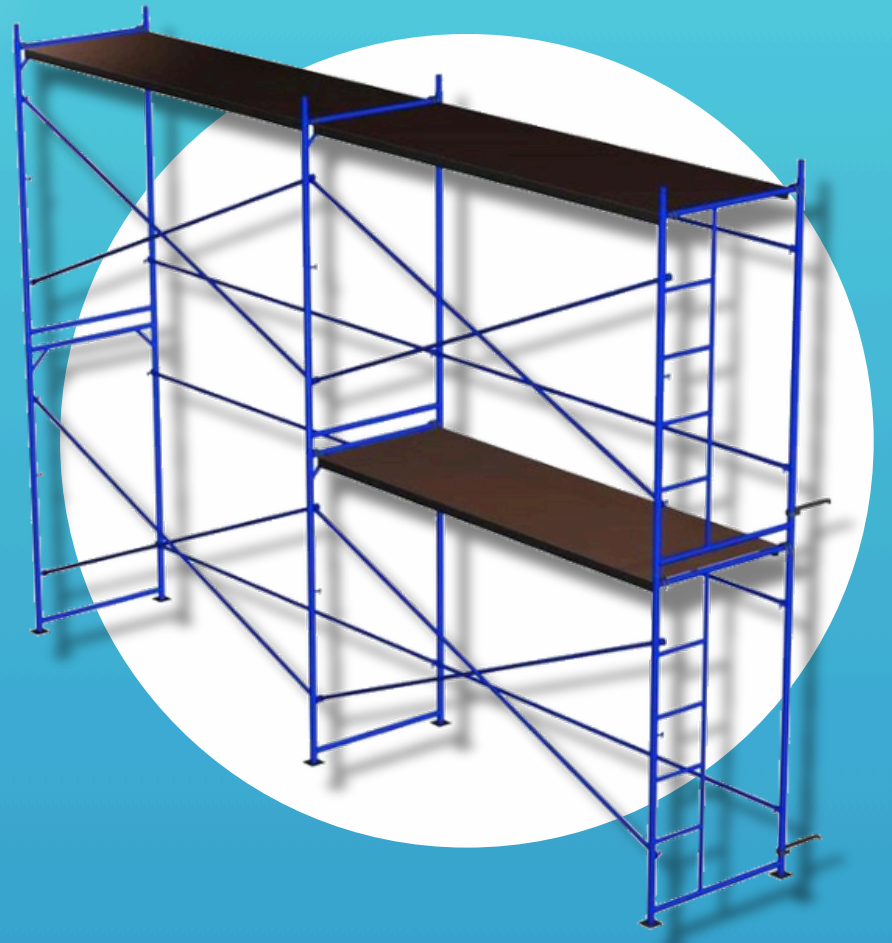

КРАСНОДАР, МОНТАЖНИКОВ 1/4

+7(928)428-71-00

STROITELNYE.L@YANDEX.RU

НАШ САЙТ
SLR-RUS.RU

СЛР

СТРОИТЕЛЬНЫЕ ЛЕСА РОССИИ

**ПРОДАЖА
РАМНЫХ ЛЕСОВ
ЛРСР-30**

ЭЛЕМЕНТЫ ЛЕСОВ